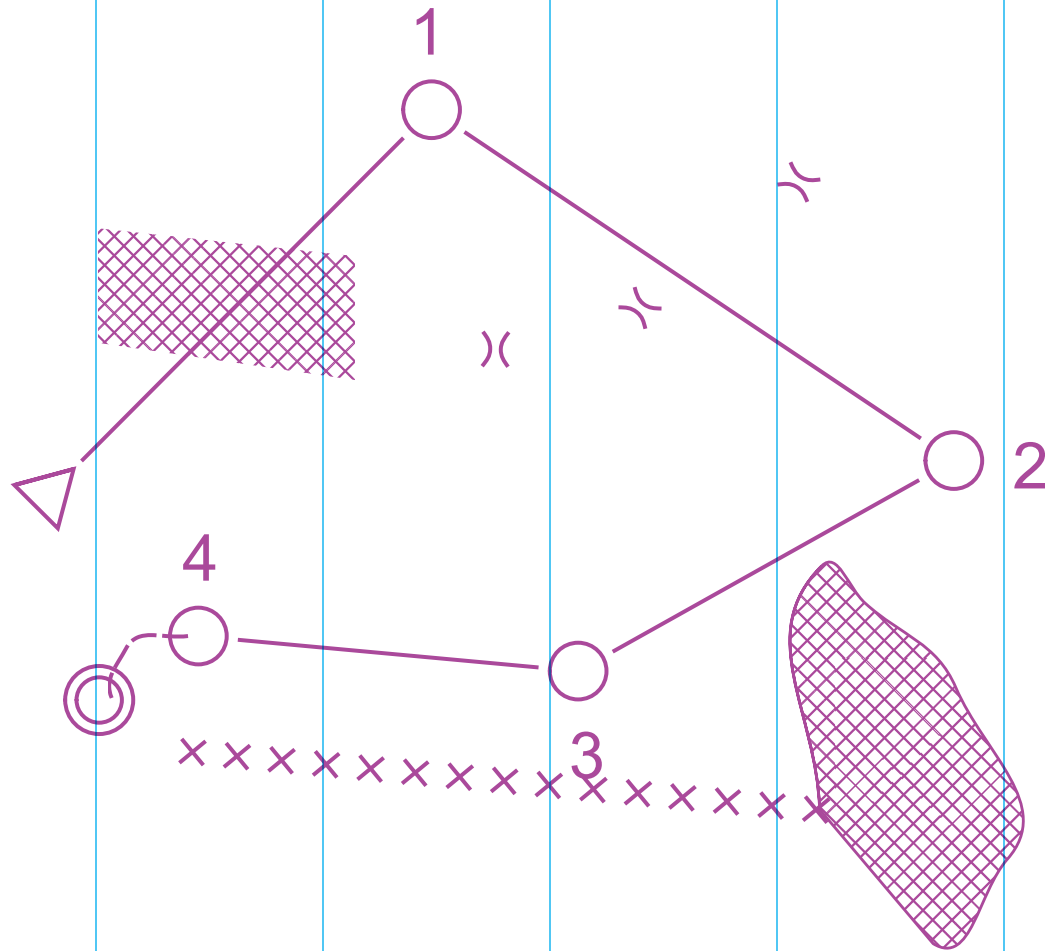

Demo

ASK, ratamerkinntät					
Demo	2,8 km				
▷		/	Y		
1	31	▲	2.0	○	
2	32	○		ñ	
3	33	●		○	
4	34	▯	5		
		○	190 m	→	○