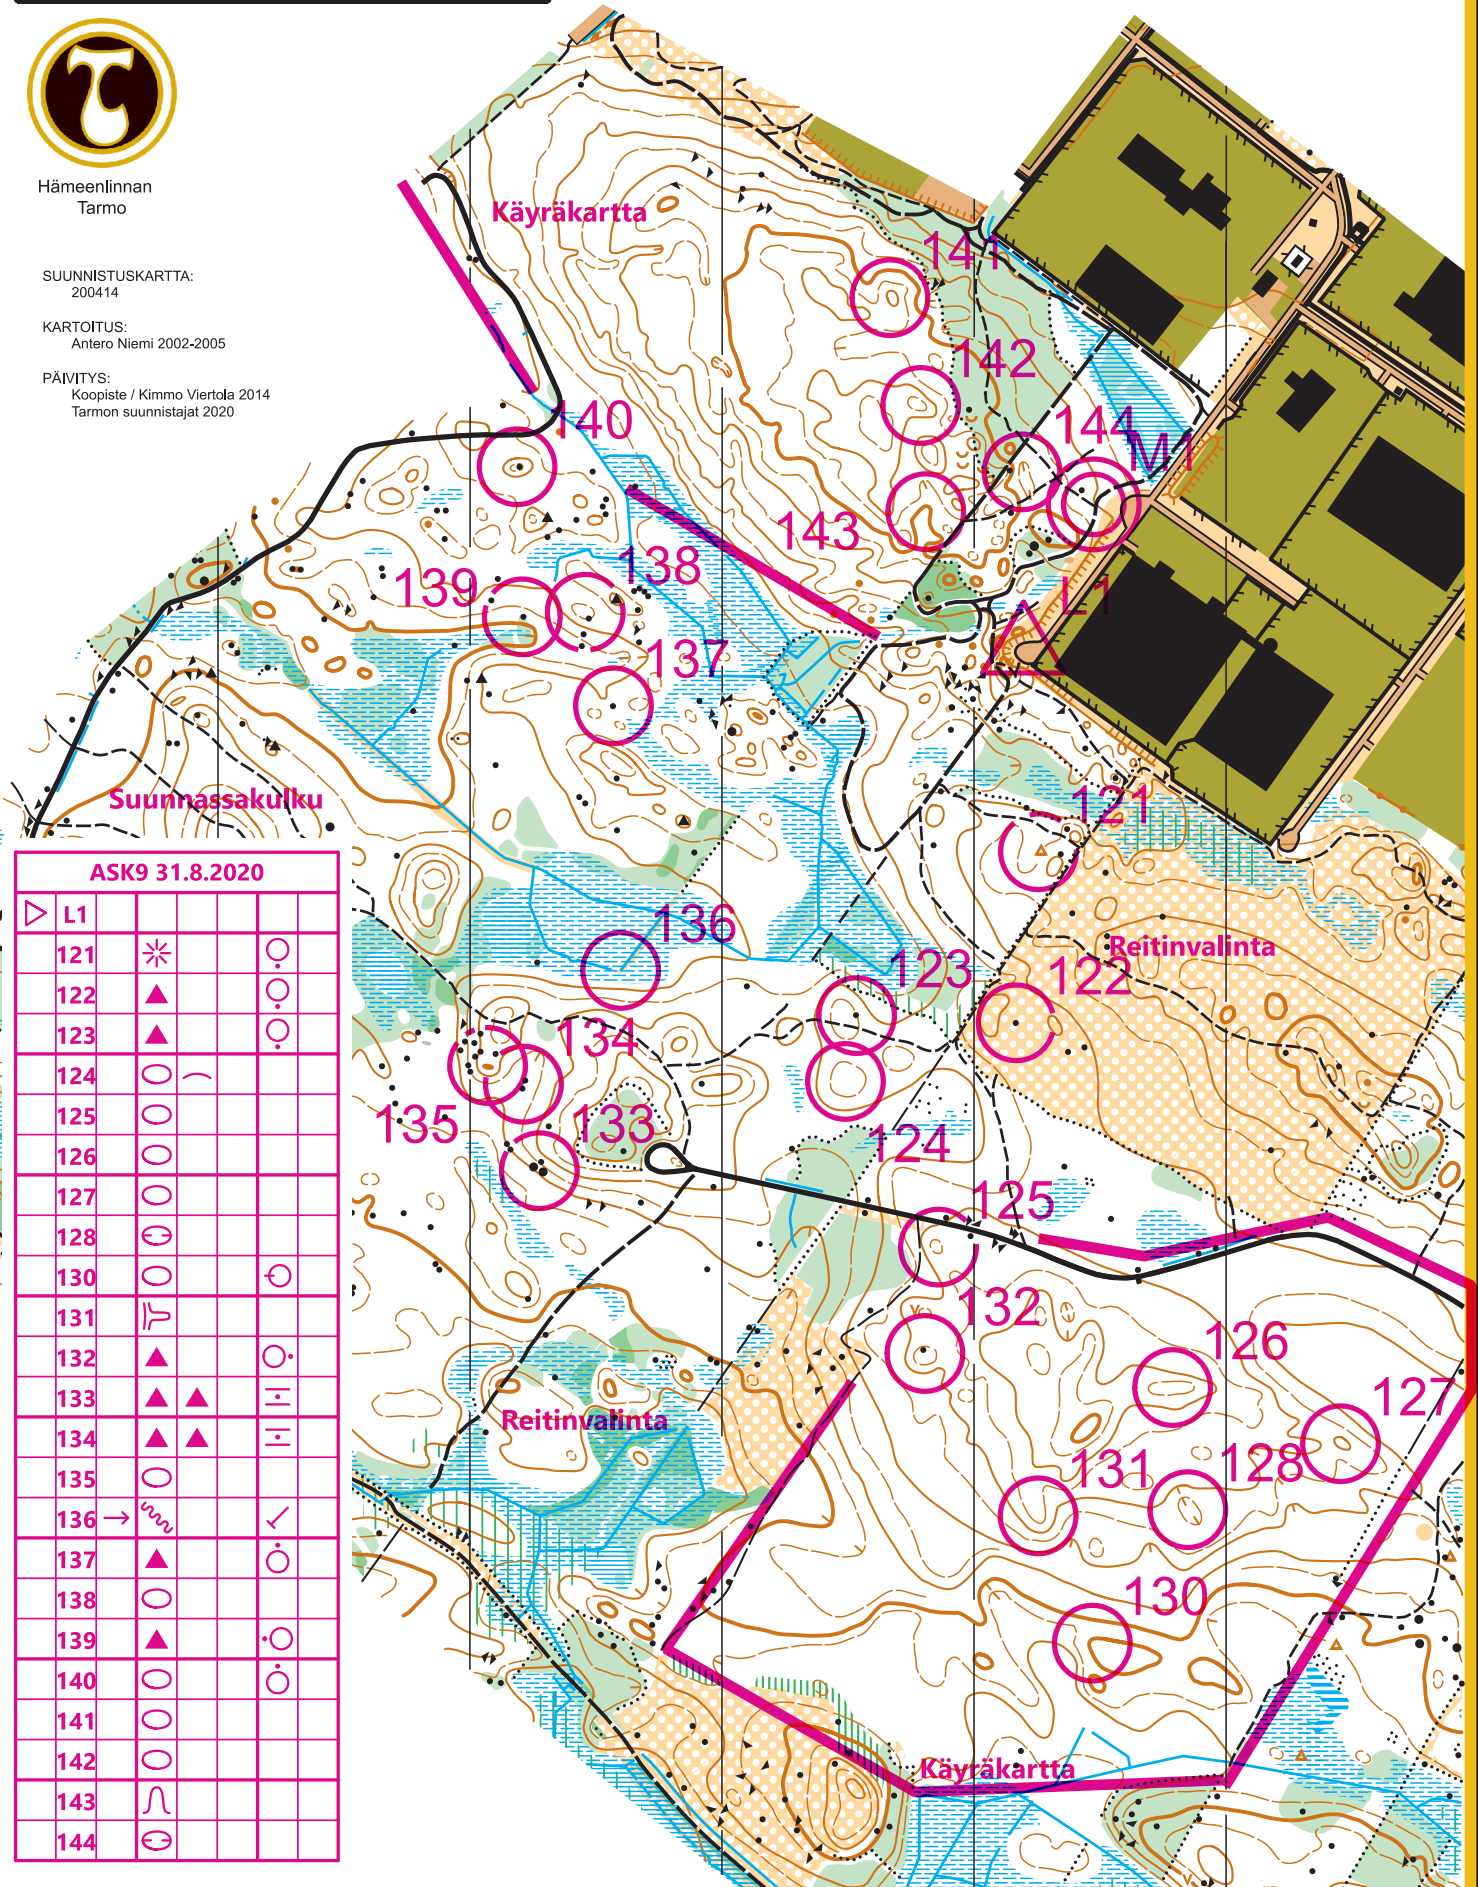

OTE SUUNNISTUSKARTTA LEVEÄMÄKI

HÄMEENLINNA 1 : 7 500 / 5m

ASK 9

31.8.2020

Hämeenlinnan
Tarmo

SUUNNISTUSKARTTA:
200414

KARTOITUS:
Antero Niemi 2002-2005

PÄIVITYS:
Koopiste / Kimmo Viertola 2014
Tarmon suunnistajat 2020

ASK9 31.8.2020

▷ L1				
121	*			○ ○
122	▲			○ ○
123	▲			○ ○
124	○)		
125	○	○		
126	○	○		
127	○	○		
128	○	○		
130	○	○		○
131	T			○
132	▲			○ ○
133	▲ ▲			○ ○
134	▲ ▲			○ ○
135	○			
136	→	~		✓
137	▲			○ ○
138	○			
139	▲			○ ○
140	○			○ ○
141	○			
142	○			
143	~			
144	⊖			