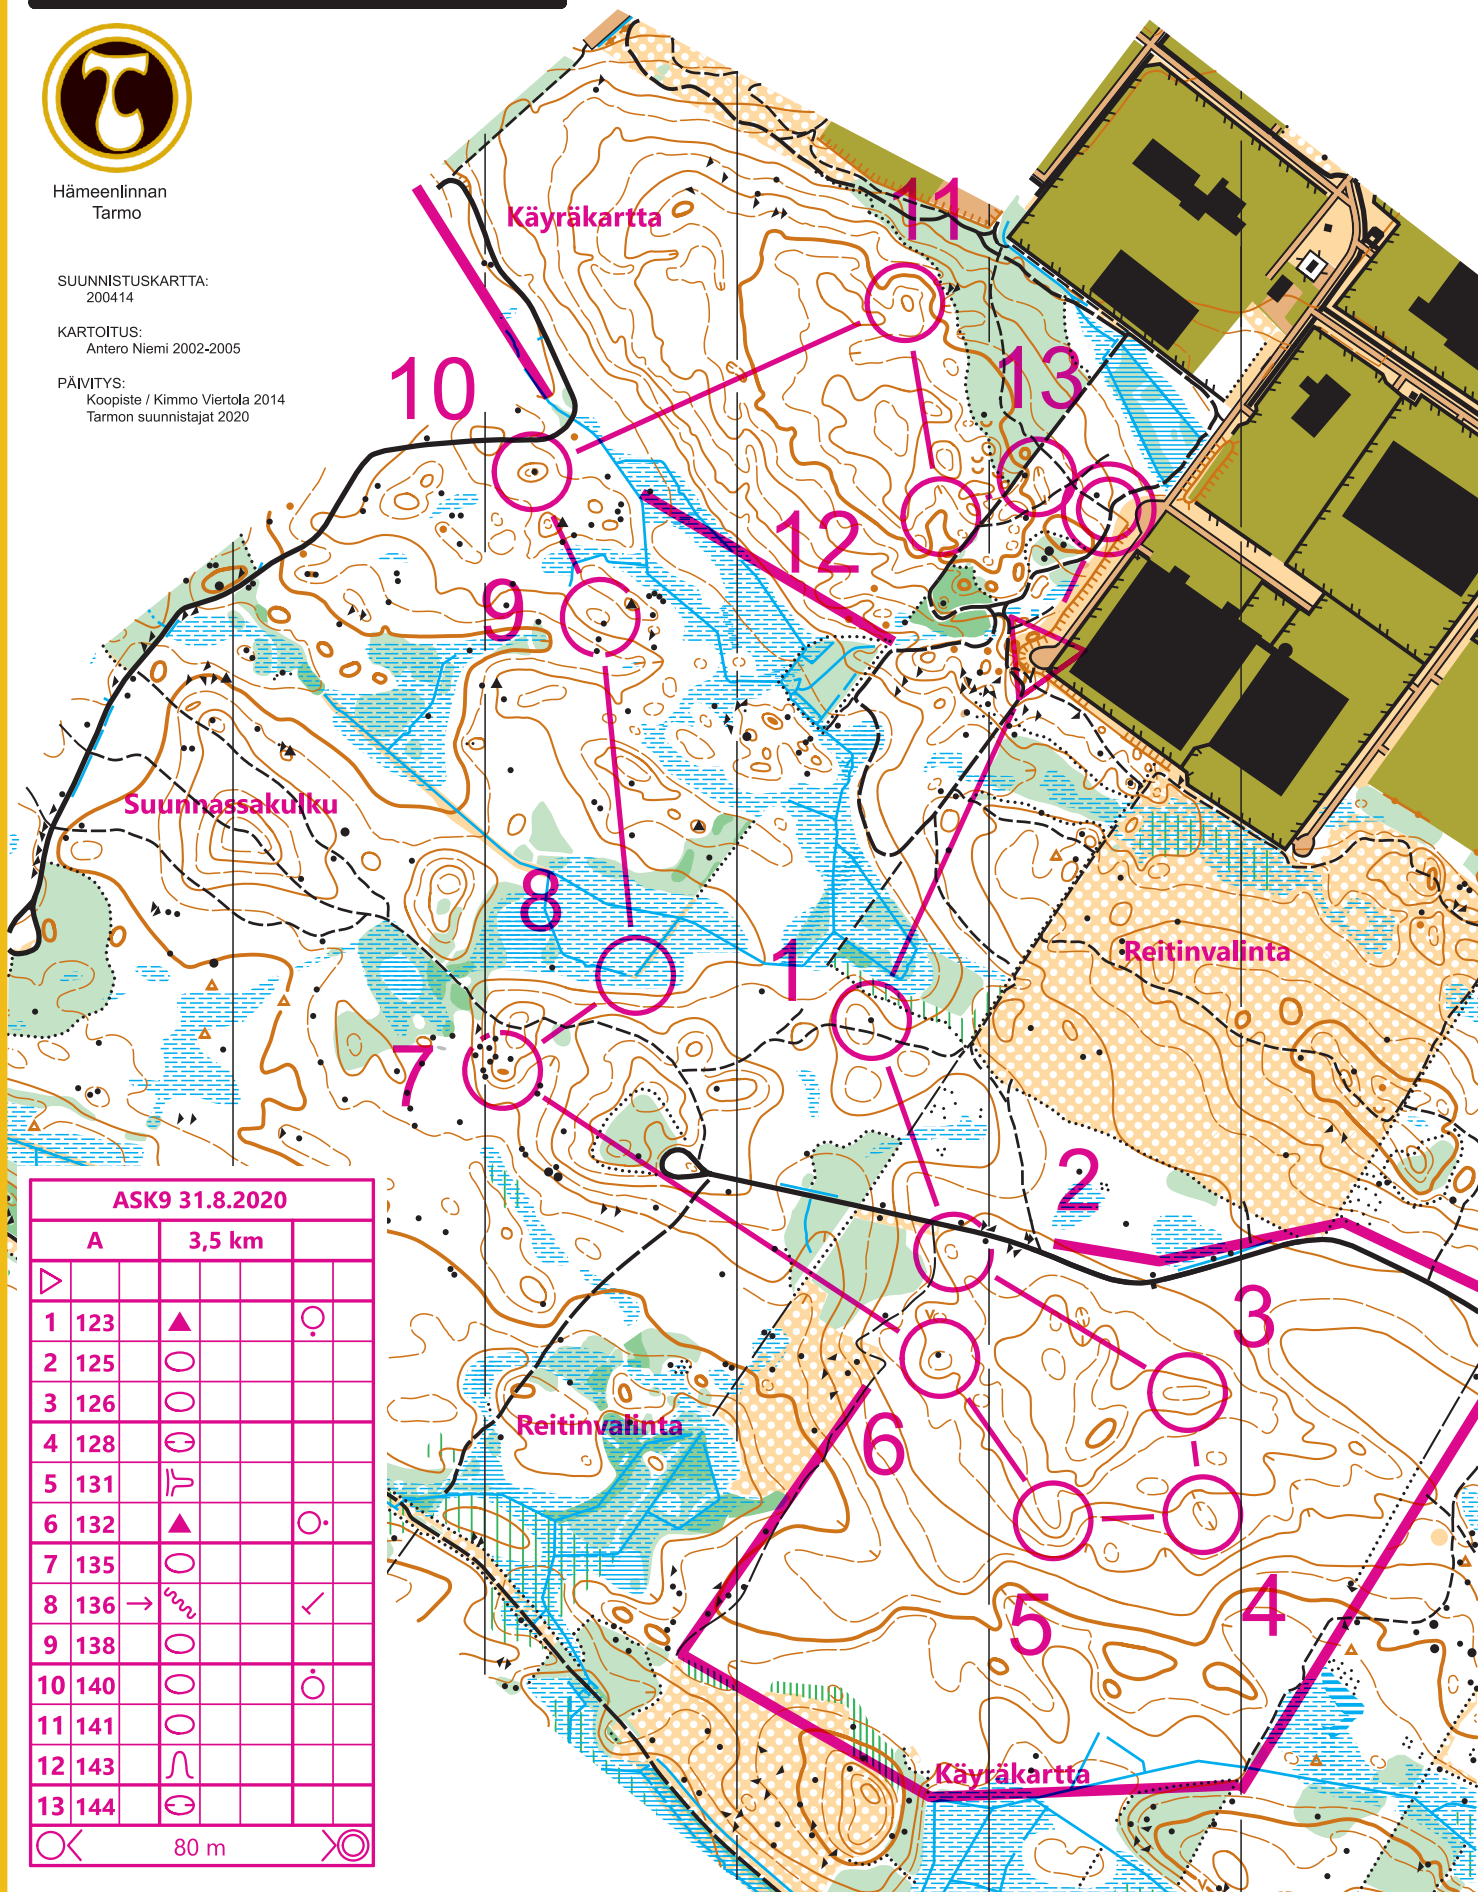

OTE SUUNNISTUSKARTTA
LEVEÄMÄKI

HÄMEENLINNA 1 : 7 500 / 5m

ASK 9

31.8.2020

Hämeenlinnan
Tarmo

SUUNNISTUSKARTTA:
200414

KARTOITUS:
Antero Niemi 2002-2005

PÄIVITYS:
Koopiste / Kimmo Viertola 2014
Tarmon suunnistajat 2020

ASK9 31.8.2020			
A	3,5 km		
1	123	▲	♀
2	125	○	
3	126	○	
4	128	⊖	
5	131	♂	
6	132	▲	○
7	135	○	
8	136	→ wavy	✓
9	138	○	
10	140	○	○
11	141	○	
12	143	∩	
13	144	⊖	

○ 80 m ○